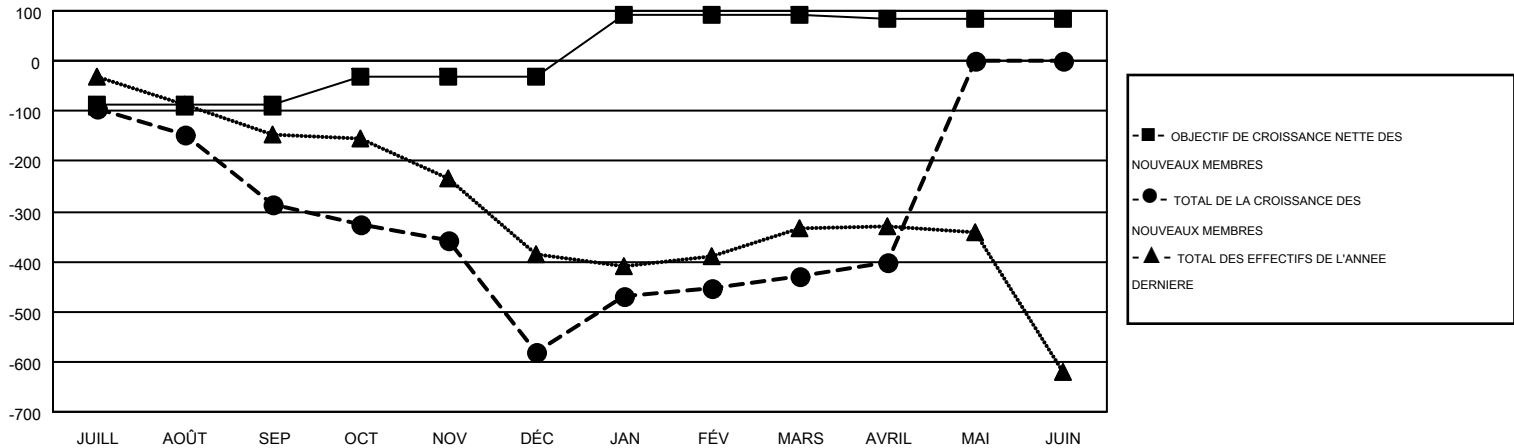

# GMT MONTHLY MEMBERSHIP PROGRESS REPORT

Results as of: 4/30/2017

Multiple District 103

LOCATION: FRANCE

GMT: JEAN-JACQUES STOFFEL-MUNCK

RC EME 4

Clubs				Membres			
RESULTATS POUR 2016-2017				RESULTATS POUR 2016-2017			
TRIMESTRE	BUT CONCERNANT LES NOUVEAUX CLUBS	NOUVEAUX CLUBS	CLUBS ANNULÉS	TRIMESTRE	OBJECTIF DE CROISSANCE NETTE DES NOUVEAUX MEMBRES (excluant les membres réintégrés ou transférés)	TOTAL DE LA CROISSANCE DES NOUVEAUX MEMBRES (excluant les membres réintégrés ou transférés)	TOTAL DES MEMBRES RADIES (y compris les transferts)
JUILL/AOÛT/SEP	0	0	8	JUILL/AOÛT/SEP	-89	254	539
OCT/NOV/DÉC	13	2	1	OCT/NOV/DÉC	57	403	698
JAN/FÉV/MARS	5	2	0	JAN/FÉV/MARS	124	653	504
AVRIL/MAI/JUIN	12	5	1	AVRIL/MAI/JUIN	-9	228	200

BUTS ET NOUVEAUX CLUBS REELS - CUMULATIF

BUTS ET MEMBRES REELS - CUMULATIF

CLUBS RADIES: 10	660 CLUBS OF 1225 ONT AJOUTE 1 OU PLUSIEURS NOUVEAUX MEMBRES	<b>DISTRIBUTION PAR SEXE</b>
		HOMME 20,584 (77.50%)
		FEMME 5,976 (22.50%)
<b>MEMBRES RADIES</b>		<b>NOMBRE TOTAL DE MEMBRES</b> 621
DECEDE 241	<a href="#">CLIQUEZ ICI POUR LES INFORMATIONS CUMULATIVES SUR LES EFFECTIFS</a>	D'UNITÉS FAMILIALES
CLUB ANNULÉ 4		MEMBRES DE FAMILLE QUI RÉGLEMENT LA MOITIÉ DES COTISATIONS 313
AUTRE 1,696		
<b>TOTAL 1,941</b>		