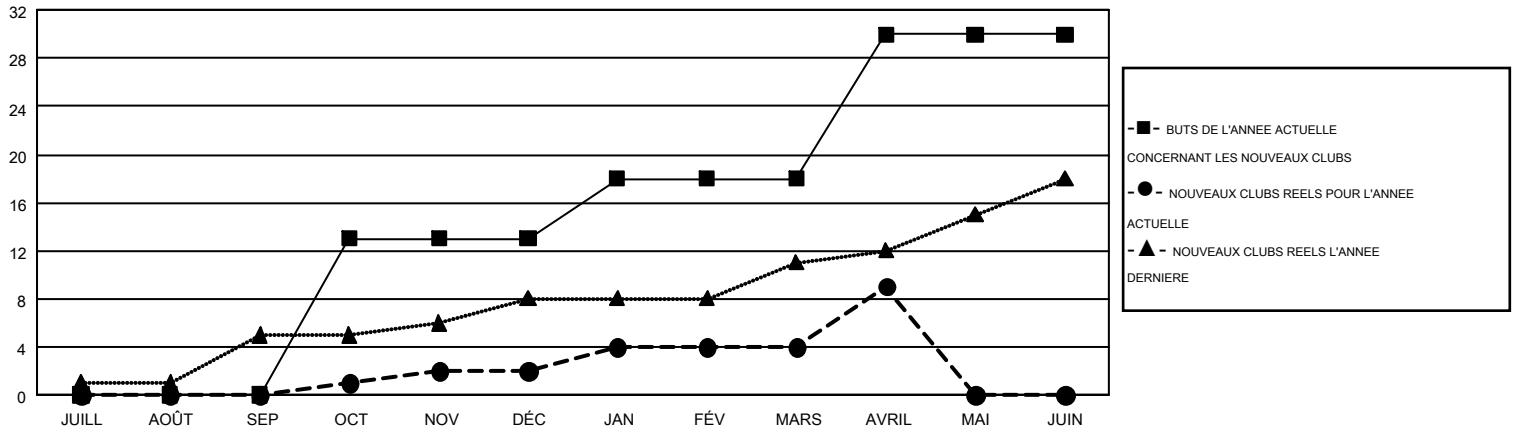

GMT MONTHLY MEMBERSHIP PROGRESS REPORT

Results as of: 4/30/2017

Multiple District 103

LOCATION: FRANCE

GMT: JEAN-JACQUES STOFFEL-MUNCK

RC EME 4

Clubs				Membres			
RESULTATS POUR 2016-2017				RESULTATS POUR 2016-2017			
TRIMESTRE	BUT CONCERNANT LES NOUVEAUX CLUBS	NOUVEAUX CLUBS	CLUBS ANNULÉS	TRIMESTRE	OBJECTIF DE CROISSANCE NETTE DES NOUVEAUX MEMBRES (excluant les membres réintégrés ou transférés)	TOTAL DE LA CROISSANCE DES NOUVEAUX MEMBRES (excluant les membres réintégrés ou transférés)	TOTAL DES MEMBRES RADIES (y compris les transferts)
JUILL/AOÛT/SEP	0	0	8	JUILL/AOÛT/SEP	-89	254	539
OCT/NOV/DÉC	13	2	1	OCT/NOV/DÉC	57	403	698
JAN/FÉV/MARS	5	2	0	JAN/FÉV/MARS	124	653	504
AVRIL/MAI/JUIN	12	5	1	AVRIL/MAI/JUIN	-9	228	200

BUTS ET NOUVEAUX CLUBS REELS - CUMULATIF